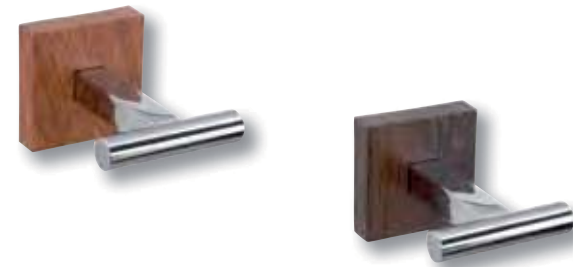

## SFERA

- 701607** Percha Sfera Cromo Brillo / Cerezo  
*Bath hook Sfera Bright Chrome / Cherry wood*
- 701608** Percha Sfera Cromo Brillo / Wengue  
*Bath hook Sfera Bright Chrome / Wengue*

**DIM.: 110 mm. x 60 mm. x 75 mm.**

## ACQUA

- 701507** Percha Acqua Cromo Brillo / Cerezo  
*Bath hook Acqua  
Bright Chrome / Cherry wood*
- 701508** Percha Acqua Cromo Brillo / wengue  
*Bath hook Acqua  
Bright Chrome / Wengue*

**DIM.: 40 mm. x 35 mm. x 76 mm.**