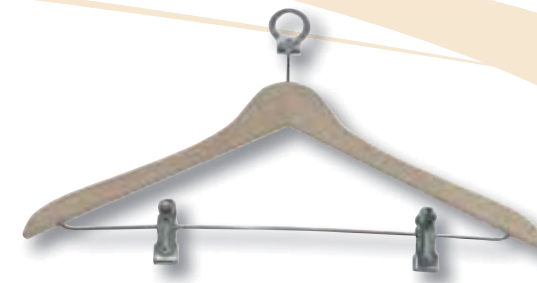

# Perchas

**700900** Percha madera gancho normal y pinzas metálicas  
*Wood hanger with normal hook and metallic clothes peg*

**DIM.: 450 mm. x 12 mm.**

**701100** Percha madera gancho antirrobo y pinzas metálicas  
*Wood hanger with anti-theft hook and metallic clothes peg*

**DIM.: 450 mm. x 12 mm.**

**701100** Percha madera gancho antirrobo, anilla antibandálica metálica y pinzas metálicas  
*Wood hanger with anti-theft hook, metallic anti-theft ring and metallic clothes peg*